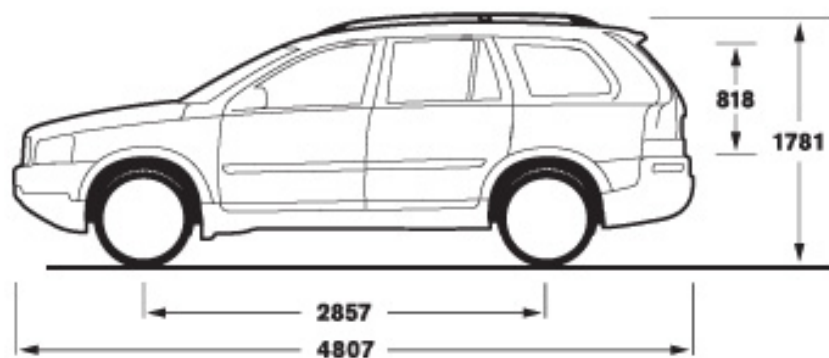

ИНФОРМАЦИЯ

Информация в данном прайслисте может отличаться от действующего предложения. Пожалуйста, обратитесь в дилерский центр Volvo за актуальным предложением. Производитель оставляет за собой право вносить изменения в цены, цвета, используемые материалы, оборудование и модели автомобилей без предварительного предупреждения.