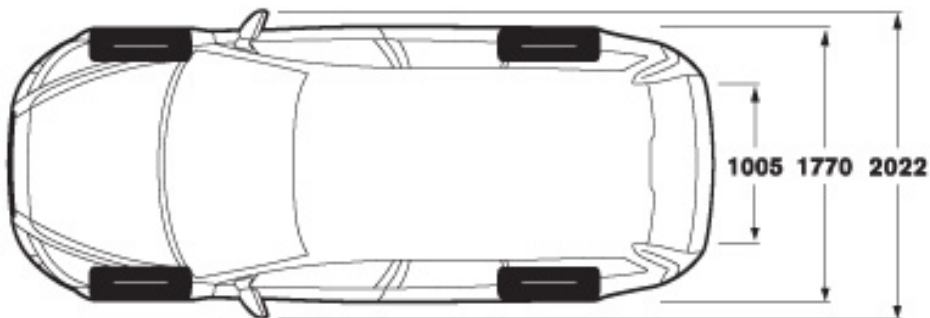

ИНФОРМАЦИЯ

Информация в данном прайслисте может отличаться от действующего предложения. Пожалуйста, обратитесь в дилерский центр Volvo за актуальным предложением. Производитель оставляет за собой право вносить изменения в цены, цвета, используемые материалы, оборудование и модели автомобилей без предварительного предупреждения.