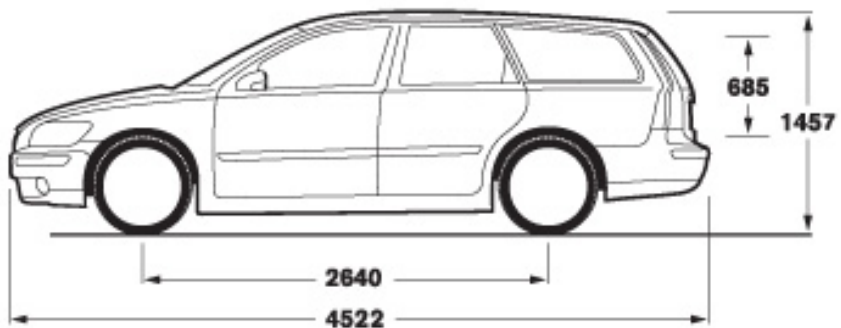

ИНФОРМАЦИЯ

Информация в данном прайслисте может отличаться от действующего предложения. Пожалуйста, обратитесь в дилерский центр Volvo за актуальным предложением. Производитель оставляет за собой право вносить изменения в цены, цвета, используемые материалы, оборудование и модели автомобилей без предварительного предупреждения.