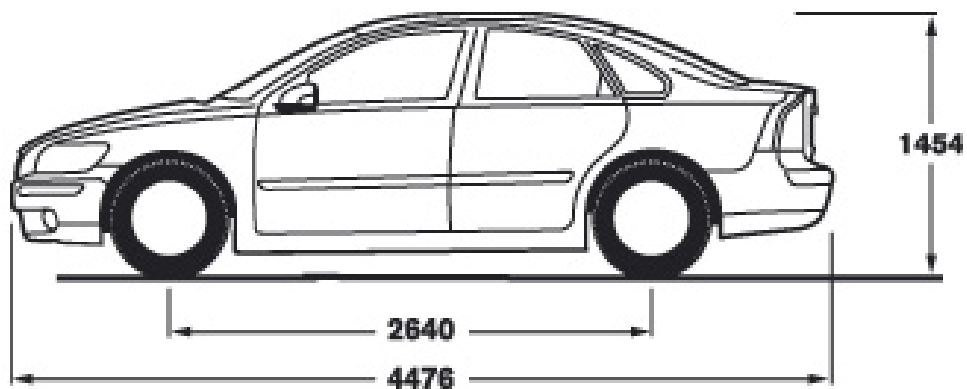

ИНФОРМАЦИЯ

Информация в данном прайслисте может отличаться от действующего предложения. Пожалуйста, обратитесь в дилерский центр Volvo за актуальным предложением. Производитель оставляет за собой право вносить изменения в цены, цвета, используемые материалы, оборудование и модели автомобилей без предварительного предупреждения.