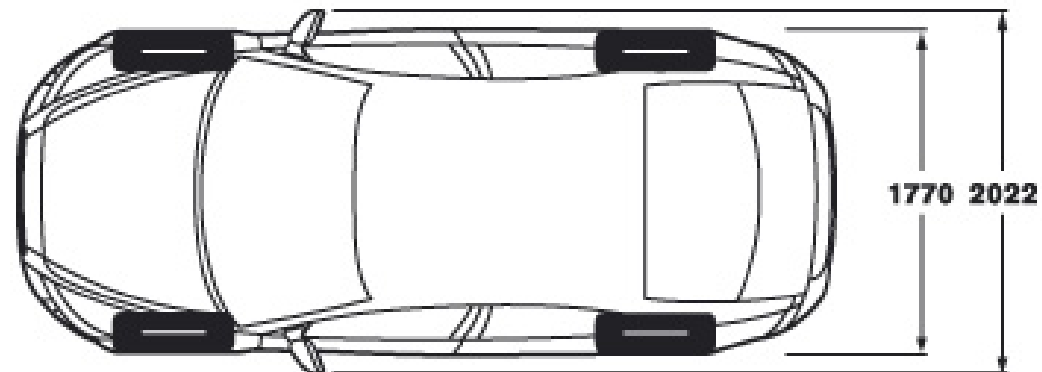

ИНФОРМАЦИЯ

Информация в данном прайслисте может отличаться от действующего предложения. Пожалуйста, обратитесь в дилерский центр Volvo за актуальным предложением. Производитель оставляет за собой право вносить изменения в цены, цвета, используемые материалы, оборудование и модели автомобилей без предварительного предупреждения.