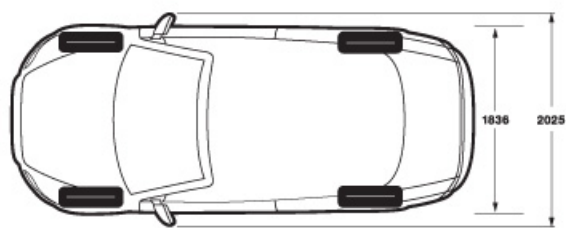

ТЕХНИЧЕСКАЯ ИНФОРМАЦИЯ

Модель	см3	Крут. момент (Nm)	Мощность (kW/л.с.)	CO2 (g/km)	Расход (l/100km)
C70 2.4i I5 Бензин (38) передний привод 5-и ступенчатая мех.	2435	230	125/170	214	9.0
C70 2.4i I5 Бензин (38) передний привод 5-и ступенчатая автомат.	2435	230	125/170	229	9.6
C70 T5 I5 Бензин (67) передний привод 6-и ступенчатая мех.	2521	320	169/230	209	8.9
C70 T5 I5 Бензин (67) передний привод 5-и ступенчатая автомат.	2521	320	169/230	219	9.4

ИНФОРМАЦИЯ

Информация в данном прайслисте может отличаться от действующего предложения. Пожалуйста, обратитесь в дилерский центр Volvo за актуальным предложением. Производитель оставляет за собой право вносить изменения в цены, цвета, используемые материалы, оборудование и модели автомобилей без предварительного предупреждения.

Mūsa Motors Rīga Skanstes
Эл. почта: mmg@mmg.lv
Телефон: +371 67043111
Rīga, Skanstes 33

HP Motors
Эл. почта: www.hpmotors.lv
Телефон: +371 63497901
Grobinas region, Liepajas district, Svāri 3