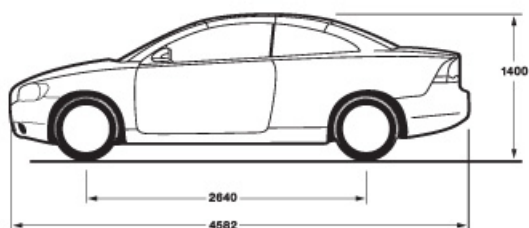

ТЕХНИЧЕСКАЯ ИНФОРМАЦИЯ

Модель	см3	Крут. момент (Nm)	Мощность (kW/л.с.)	CO2 (g/km)	Расход (l/100km)
C70 2.4i I5 Бензин (38) передний привод 5-и ступенчатая мех.	2435	230	125/170	214	9.0
C70 2.4i I5 Бензин (38) передний привод 5-и ступенчатая автомат.	2435	230	125/170	229	9.6
C70 T5 I5 Бензин (67) передний привод 6-и ступенчатая мех.	2521	320	169/230	209	8.9
C70 T5 I5 Бензин (67) передний привод 5-и ступенчатая автомат.	2521	320	169/230	219	9.4

ИНФОРМАЦИЯ

Информация в данном прайслисте может отличаться от действующего предложения. Пожалуйста, обратитесь в дилерский центр Volvo за актуальным предложением. Производитель оставляет за собой право вносить изменения в цены, цвета, используемые материалы, оборудование и модели автомобилей без предварительного предупреждения.

Mūsa Motors Rīga Skanstes
Эл. почта: mmg@mmg.lv
Телефон: +371 67043111
Rīga, Skanstes 33

HP Motors
Эл. почта: www.hpmotors.lv
Телефон: +371 63497901
Grobinas region, Liepajas district, Svāri 3