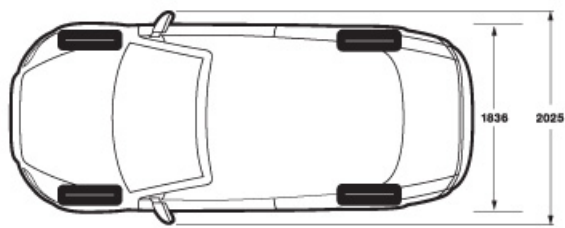

TEHNISKĀ INFORMĀCIJA

Modelis	cm3	Griezes moments (Nm)	Jauda (kW/zs)	CO2 (g/km)	Degvielas patēriņš (l/100km)
C70 2.4i I5 Benzīns (38) FWD 5-pakāpju MAN	2435	230	125/170	214	9.0
C70 2.4i I5 Benzīns (38) FWD 5-pakāpju AUT	2435	230	125/170	229	9.6
C70 T5 I5 Benzīns (67) FWD 6-pakāpju MAN	2521	320	169/230	209	8.9
C70 T5 I5 Benzīns (67) FWD 5-pakāpju AUT	2521	320	169/230	219	9.4

INFORMĀCIJA

Informācija šajā cenu lapā var būt neprecīza, ņemot vērā iespējamās izmaiņas kopš cenu lapas izveides.

Pirms pasūtāt auto, lūdzu, sazinieties ar savu VOLVO dīleri par pēdējām cenu izmaiņām.

Izgatavotājs patur tiesības veikt cenu, krāsu, materiālu, specifikāciju, modeļu izmaiņas jebkurā laikā bez iepriekšēja brīdinājuma.

Mūsa Motors Rīga

e-pasts: mmr@mmg.lv
Tālrunis: +371 67043111
Rīga, Skanstes iela 33

HP Motors

e-pasts: www.hpmotors.lv
Tālrunis: +371 63497901
Grobiņas pagasts, Liepājas rajons, "Svari 3"