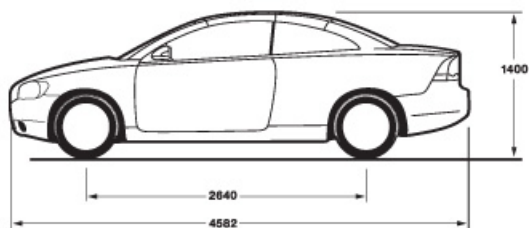

TEHNISKĀ INFORMĀCIJA

Modelis	cm3	Griezes moments (Nm)	Jauda (kW/zs)	CO2 (g/km)	Degvielas patēriņš (l/100km)
C70 2.4i I5 Benzīns (38) FWD 5-pakāpju MAN	2435	230	125/170	214	9.0
C70 2.4i I5 Benzīns (38) FWD 5-pakāpju AUT	2435	230	125/170	229	9.6
C70 T5 I5 Benzīns (67) FWD 6-pakāpju MAN	2521	320	169/230	209	8.9
C70 T5 I5 Benzīns (67) FWD 5-pakāpju AUT	2521	320	169/230	219	9.4

INFORMĀCIJA

Informācija šajā cenu lapā var būt neprecīza, ņemot vērā iespējamās izmaiņas kopš cenu lapas izveides.

Pirms pasūtāt auto, lūdzu, sazinieties ar savu VOLVO dīleri par pēdējām cenu izmaiņām.

Izgatavotājs patur tiesības veikt cenu, krāsu, materiālu, specifikāciju, modeļu izmaiņas jebkurā laikā bez iepriekšēja brīdinājuma.

Mūsa Motors Rīga

e-pasts: mmr@mmg.lv
Tālrunis: +371 67043111
Rīga, Skanstes iela 33

HP Motors

e-pasts: www.hpmotors.lv
Tālrunis: +371 63497901
Grobiņas pagasts, Liepājas rajons, "Svari 3"